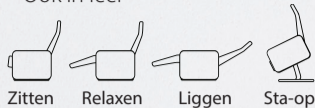

- Elektrisch verstelbaar
- Standaard met verstelbare hoofdsteun
- Ook in leer

COMFORTABEL ZITTEN EN SOEPEL WEER OPSTAAN

Een relaxfauteuil met sta-op functie helpt u gemakkelijk opstaan. Wanneer u wilt opstaan zorgt de ingebouwde elektrische motor ervoor dat de fauteuil met één druk op de knop langzaam naar voren kantelt. Deze functie helpt u heel eenvoudig en soepel in en uit uw relaxfauteuil.