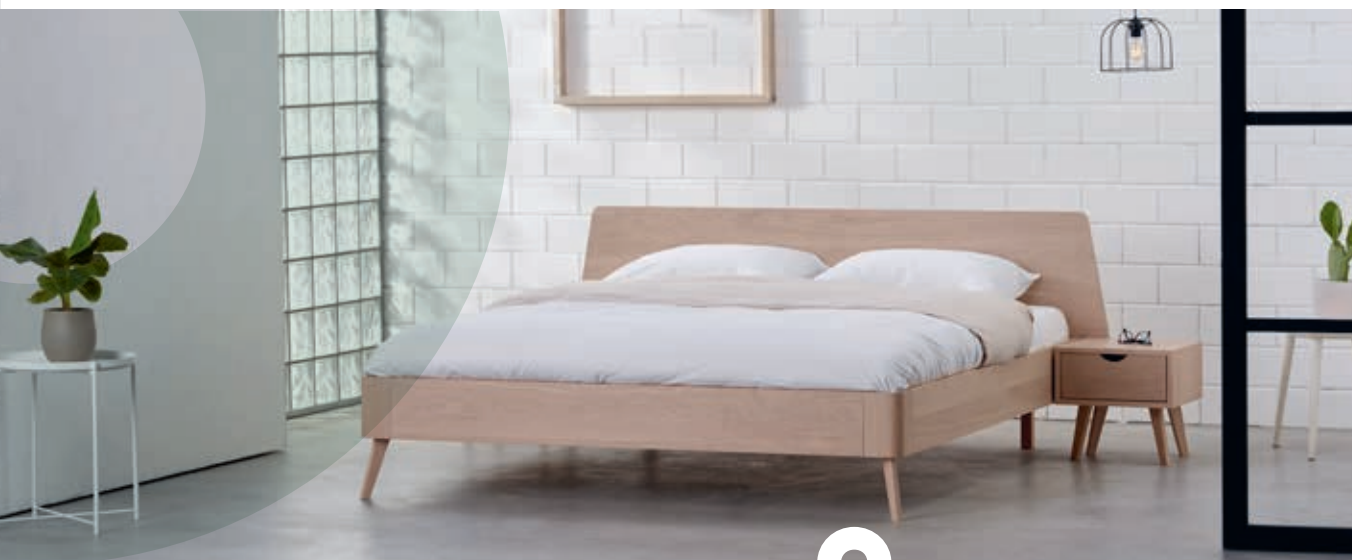

modulår by Slaapkener

Nog meer mogelijkheden met ledikant Modulår!

Bedomranding, kleurgroep A,
incl poten, 180 x 200 cm.

Vanaf **1.389,-**

Zoals afgebeeld: € 1.619,-

Uitvoering: bedomranding hoogte 20 cm, hoofdbord Scandinavisch afgerond oversized, retro poot, ronde hoek, kleurgroep B. Nachtkast met retro poot 20 cm: € 489,-.

Nieuw!

Dit modulaire bed, gemaakt van massief eiken, kan op veel manieren samengesteld worden. Bij ledikant Modulår is er keuze uit de volgende mogelijkheden:

3 verschillende hoogtes bedbak omranding

5 verschillende hoofdborden

22 verschillende houtkleuren

6 verschillende poten

7 verschillende nachttafels