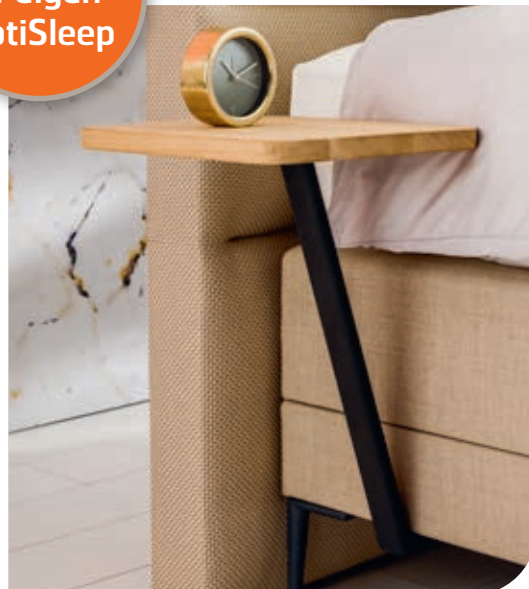

5 redenen om voor OptiSleep te kiezen

1. 1 OptiCare; 90 dagen omruilgarantie op de matraskern*
2. 2 OptiGrip; antislip voorkomt schuiven van het matras
3. 3 OptiZone; extra elastische zone voor optimaal comfort
4. 4 OptiMix; onze OptiSleep boxsprings zijn naar wens helemaal zelf samen te stellen
5. 5 OptiColor; luxe en trendy stoffen van o.a De Ploeg