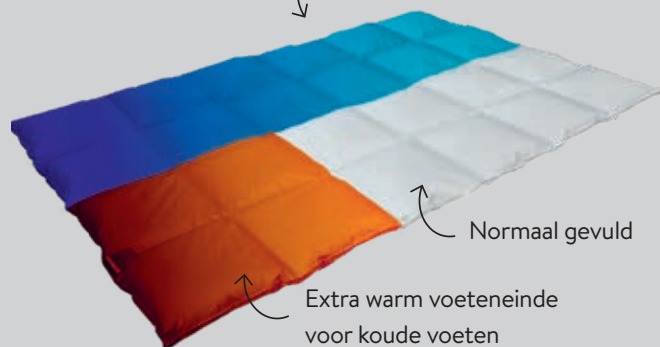

OptiSleep dekbedden

Onze OptiSleep dekbedden zijn leverbaar in verschillende warmteklassen, 4-seizoenen en partneruitvoering.

Dons dekbed

De OptiSleep dons dekbedden zijn gevuld met hoogwaardige gansendons van bijzonder hoge kwaliteit, zijn individueel aanpasbaar met b.v. een voetzone en zijn navulbaar.

Easy: 90% gansendons, enkele uitvoering
vanaf € 149,-

Premium: 90% Canadese gansendons,
vanaf € 299,- enkele uitvoering

Excellence: 100% grootvlokkige gansendons,
vanaf € 419,- enkele uitvoering

Minder vulling voor als je
't snel warm hebt