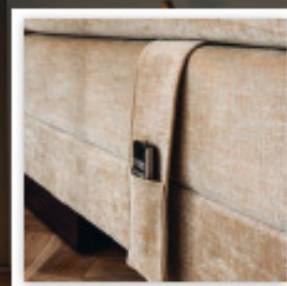

NOX

Zoals afgebeeld: NOX boxspring Genova, elektrisch verstelbaar, 160 x 200 cm. Prijs 5.775,-

NOX, architecten van een goede morgen

NOX staat voor puur maatwerk. De matrassen en boxsprings van NOX zijn niet per definitie zacht, hard of medium, maar custom made, zodat je matras bij jou past. Hierbij wordt rekening gehouden met lichaamsprofiel, slaaphouding en persoonlijk voorkeur. Dankzij de NOX profiel-schets met de gevonden oplossing en de goede prijs-kwaliteitsverhouding, wil je daarna niet meer anders dan NOX.