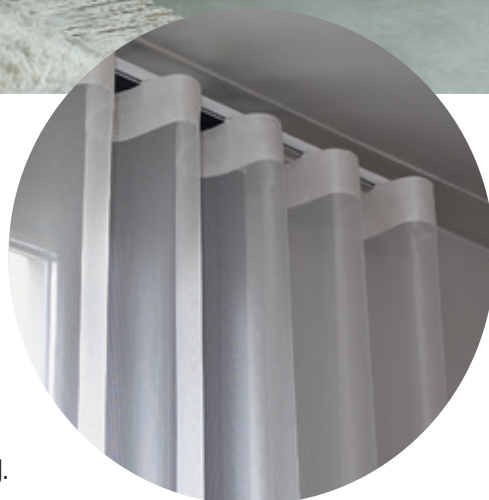

**GORDIJN  
WELL**

320 cm hoog  
prijs per meter

79,95

**de ploeg:**

**DE WAVEPLOOI**

Naast het kiezen van de stof en kleur, speelt confectionering een grote rol. Helemaal van nu is de waveplooi. Door de unieke manier van ophangen aan de rails geeft het een mooie en rustige uitstraling.