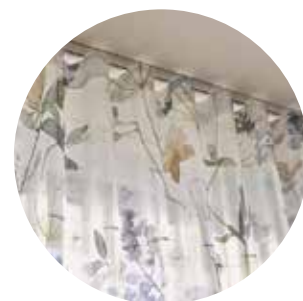

Opgehangen door onze eigen vakman met het **wave-systeem** voor een gelijkmatige plooi.

**KENDIX
INBETWEEN
BOTANICAL T**

300 cm hoog
prijs per meter
excl. confectie

79,95

**GORDIJN
OUWERT**

BINNEN label
145 cm breed
prijs per meter
excl. confectie