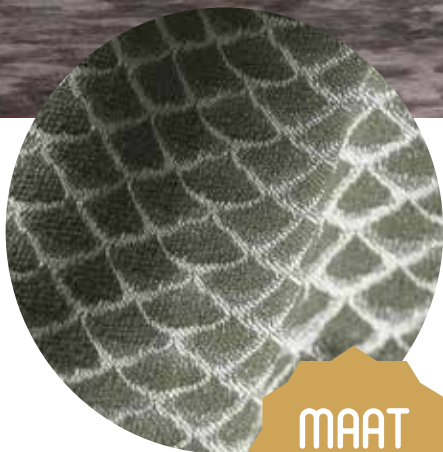

39,95

GORDIJN PAUW

320 cm hoog
prijs per meter excl. confectie

119,95

**VOOR EEN
LUXE HOTEL
GEVOEL**

KENDIX ALLURE

**MAAT
WERK**

OPEN OF DICHT?