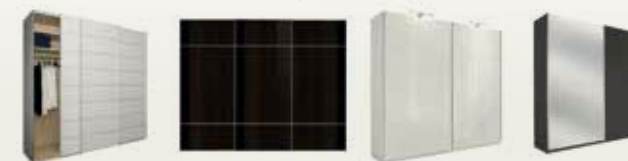

197 cm hoog

150 cm breed	van 532,-	voor 389,-
180 cm breed	van 589,-	voor 478,-
200 cm breed	van 630,-	voor 512,-
225 cm breed	van 693,-	voor 563,-
250 cm breed	van 715,-	voor 580,-
280 cm breed	van 726,-	voor 590,-
300 cm breed	van 775,-	voor 629,-
320 cm breed	van 979,-	voor 795,-
350 cm breed	van 1033,-	voor 839,-

223 cm hoog

150 cm breed	van 580,-	voor 471,-
180 cm breed	van 617,-	voor 501,-
200 cm breed	van 662,-	voor 538,-
225 cm breed	van 738,-	voor 599,-
250 cm breed	van 752,-	voor 611,-
280 cm breed	van 771,-	voor 627,-
300 cm breed	van 822,-	voor 668,-
320 cm breed	van 1032,-	voor 838,-
350 cm breed	van 1083,-	voor 880,-

235 cm hoog

150 cm breed	van 651,-	voor 528,-
180 cm breed	van 681,-	voor 553,-
200 cm breed	van 714,-	voor 580,-
225 cm breed	van 789,-	voor 641,-
250 cm breed	van 809,-	voor 657,-
280 cm breed	van 834,-	voor 677,-
300 cm breed	van 887,-	voor 720,-
320 cm breed	van 1100,-	voor 894,-
350 cm breed	van 1156,-	voor 939,-