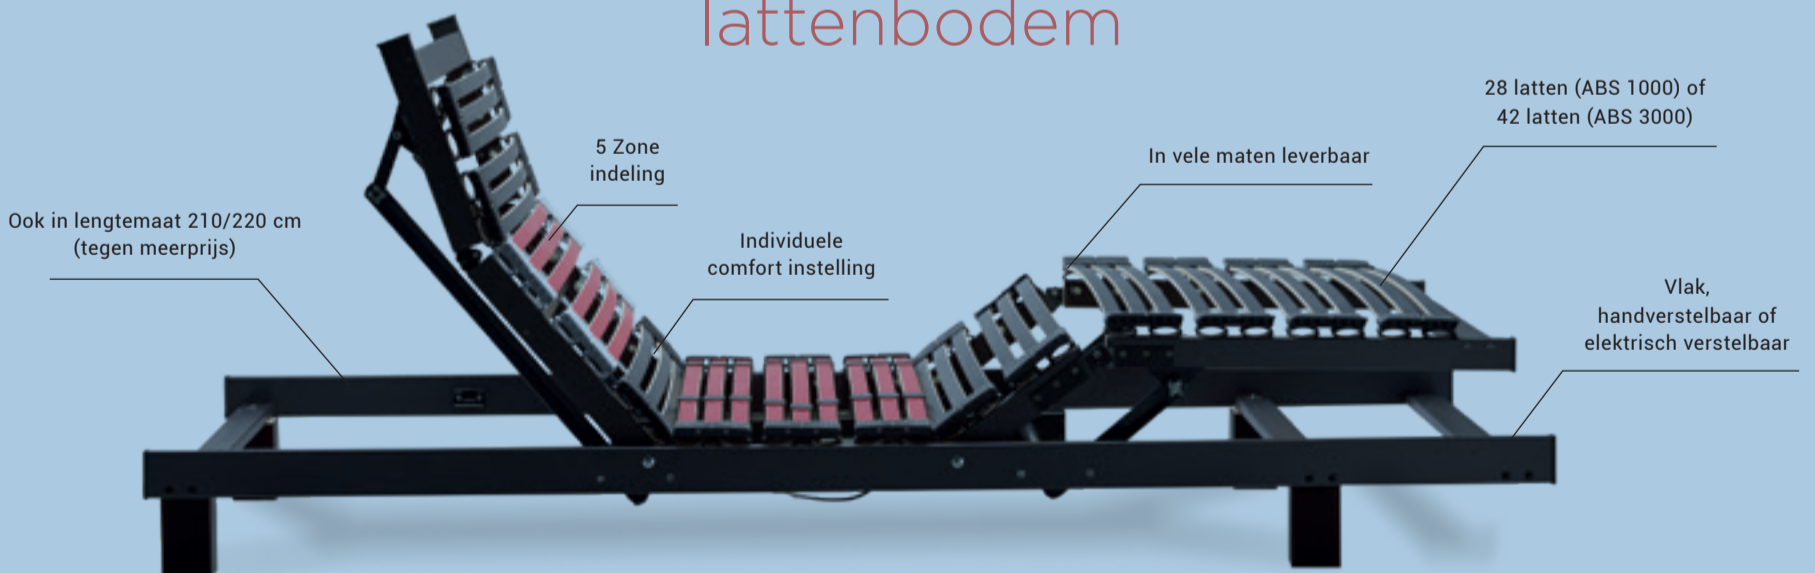

594,-
439,-
70 X 200 CM

POCKETVERING MATRAS MARGRIET

- 21 cm hoog • 7-zone pocketvering interieur
- Afgedekt met koudschuim • Leverbaar in standaard of stevig ligcomfort

397,-
289,-
70 X 200 CM

POCKETVERING MATRAS CAMELIA

- 22 cm hoog • 7-zone geneste pocketvering interieur
- Afgedekt met koudschuim • Tijk is voorzien van 4-zijden rits
- Leverbaar in standaard of stevig ligcomfort

464,-
339,-
70 X 200 CM

Een ultieme nachtrust begint bij een goede lattenbodem