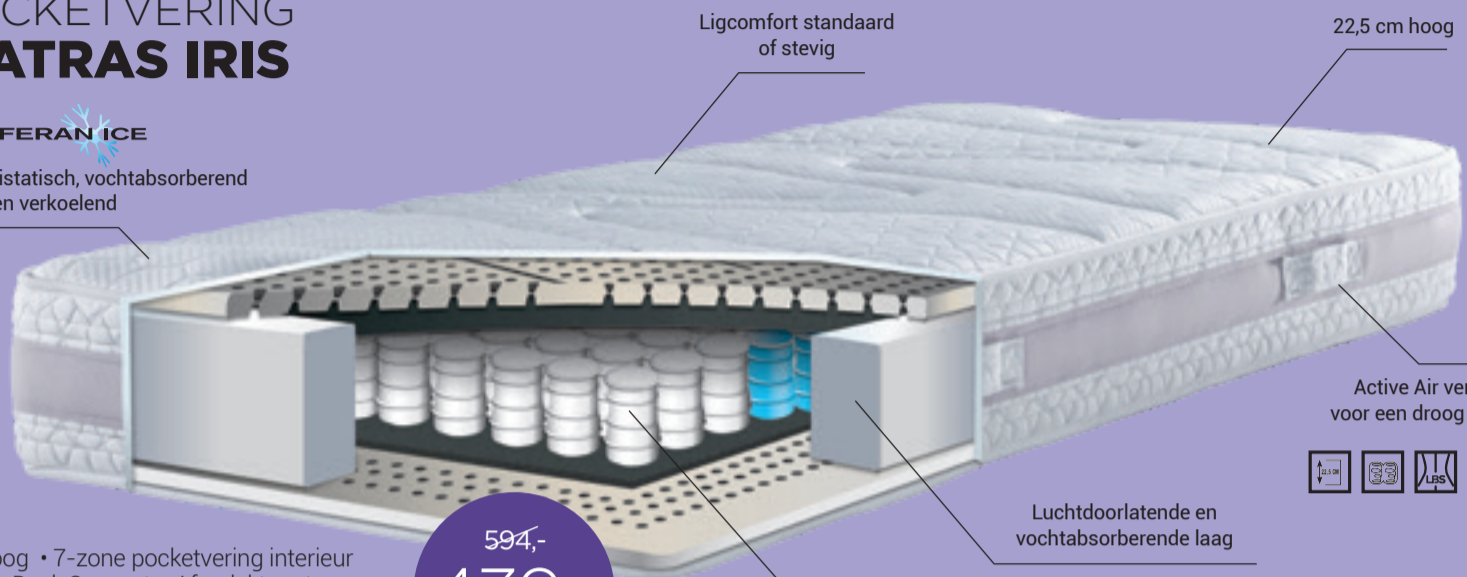

Hoogte boxspring

Complete vlakke boxspringcombinatie

140 x 200 cm	1.595,-	nu 1.199,-
160 x 200 cm	1.901,-	nu 1.429,-
180 x 200 cm	2.100,-	nu 1.579,-

Zoals afgebeeld in vlakke uitvoering, hoofdbord Cannes, matrassen Margriet, sledepoten, 180 x 200 cm, 2.632,- nu 1.979,-

BOXSPRING GRANDEUR 3000

1.728,-
1.299,-
VLAK
140 X 200 CM

Hoogte boxspring

Complete vlakke boxspringcombinatie

140 x 200 cm	1.728,-	nu 1.299,-
160 x 200 cm	2.034,-	nu 1.529,-
180 x 200 cm	2.233,-	nu 1.679,-

Zoals afgebeeld in vlakke uitvoering, hoofdbord Nice, matrassen Margriet, sledepoten, 180 x 200 cm, 2.765,- nu 2.079,- Elektrisch verstelbaar meerprijs + 1.200,-

Altijd persoonlijk een pocketvering- of koudschuimmatras

POCKETVERING MATRAS IRIS

FERAN ICE
Feran Ice is antistatisch, vochtabsorberend en verkoelend

Ligcomfort standaard of stevig

22,5 cm hoog

Active Air ventilatieband voor een droog en fris matras

Luchtdoorlatende en vochtabsorberende laag